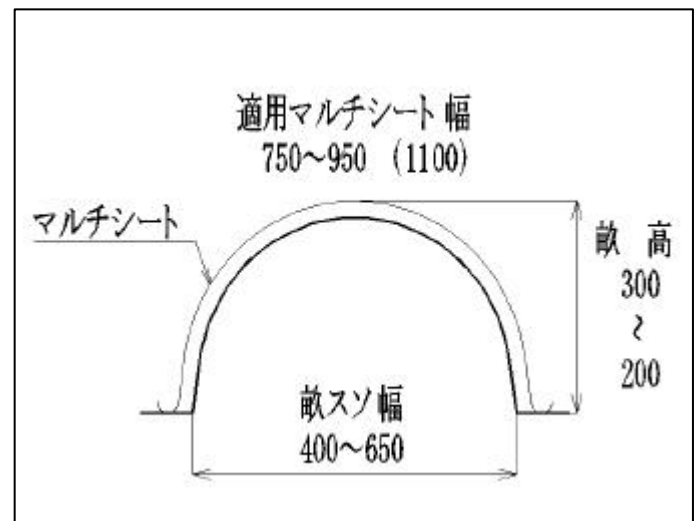

畝仕様

(株)藤木農機製作所

〒579-8001 東大阪市善根寺町 3 丁目 2-6

電話(0729)87-5505

F A X (0729)88-3233

E-mail:fujiki@fujikiag.co.jp

U R L:http://www.fujikiag.co.jp/